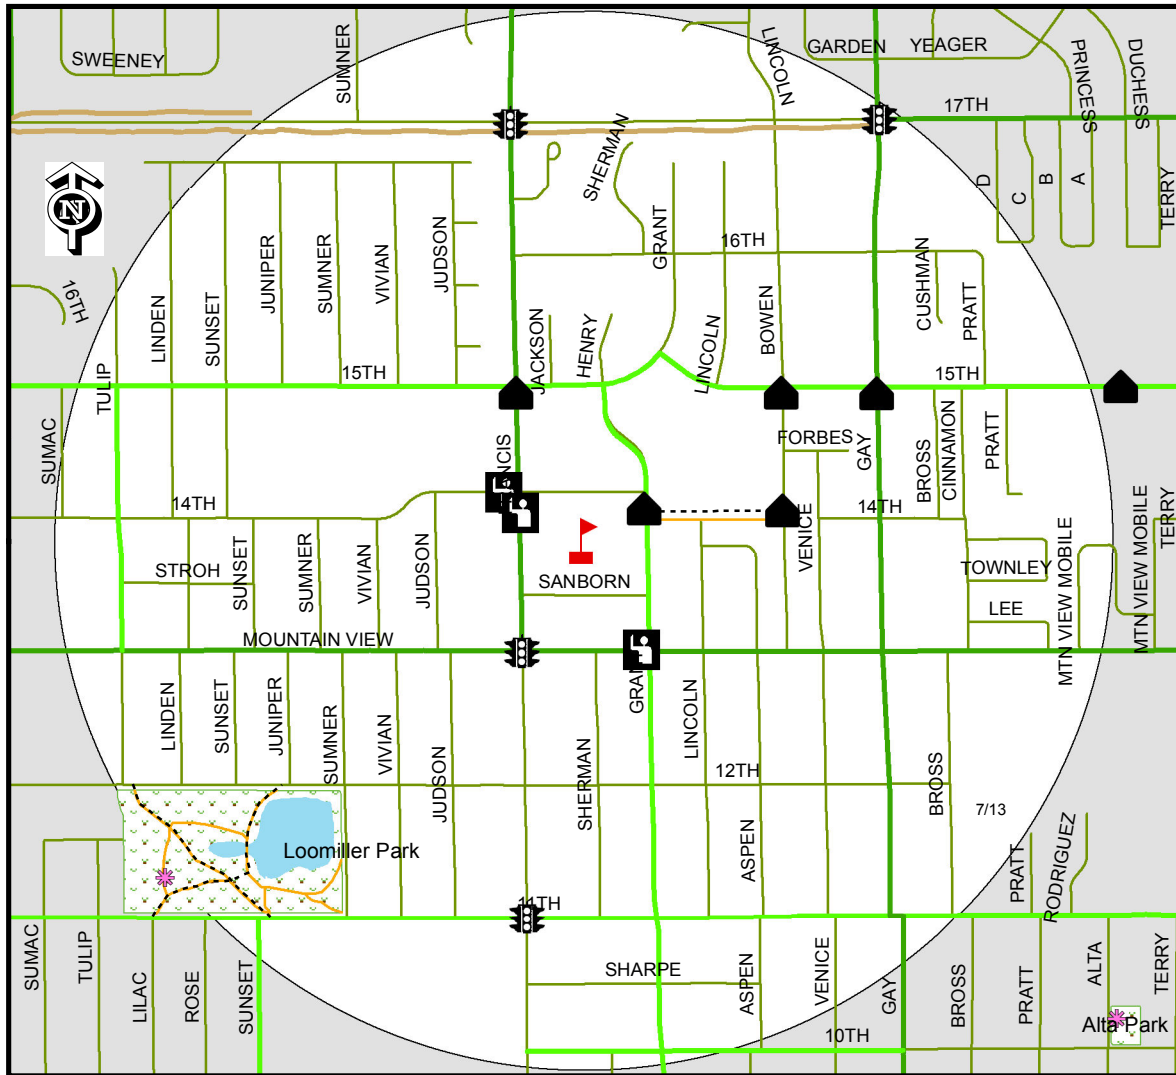

# La Escuela Mountain View

-  Carril-bici
-  Ruta de Bicicleta
-  Sendero Multiuso, Pavimentado
-  Sendero Multiuso, Grava
-  Conexión de Acera
-  Guardia
-  Cruce
-  Escuela
-  Señales Tráfico
-  1/2 Milla
-  Soporte para Bicicletas

*Dibuja su casa y su mejor recorrido en el mapa dentro.*

**CAMINAR  
o ANDAR EN  
BICICLETA**

*hacia  
la Escuela  
Mountain View*

*Camina una Cuadra! -  
Estaciona en el Calle Venice  
y camina con su hijo.  
\*Tiempo Calidad...  
\*Ningun Lineas de Tráfico...  
\*Esté Activo...  
\*y Divertido!*

*Dibuja su mejor recorrido  
en el mapa dentro.*

La Ciudad de Longmont  
Trabajos Públicos y Recursos Naturales  
303-651-8615